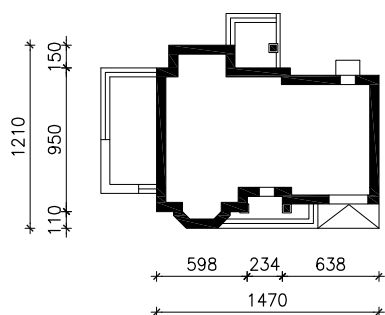

"DOM W RENETACH"

MOŻNA WKLEIĆ DO PROJEKTU ZAGOSPODAROWANIA TERENU

OŚ ODBICIA LUSTRZANEGO

OBRYS BUDYNKU

SKALA 1:500