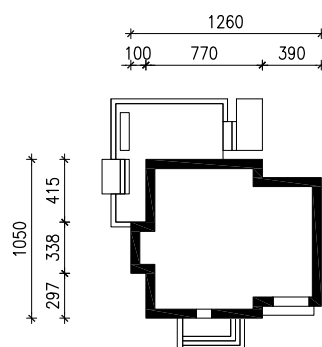

# "DOM W MORELACH 3"

MOŻNA WKLEIĆ DO PROJEKTU ZAGOSPODAROWANIA TERENU

--- OŚ ODBICIA LUSTRZANEGO ---

OBRYS BUDYNKU  
Skala: 1:500