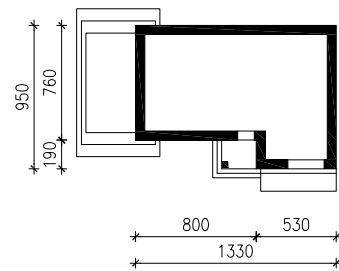

"DOM W MANGO"

MOŻNA WKLEIĆ DO PROJEKTU ZAGOSPODAROWANIA TERENU
PRZYKŁADOWE USTAWIENIE WZGLĘDEM STRON ŚWIATA

OŚ ODBICIA LUSTRZANEGO

OBRYS BUDYNKU

SKALA 1:500