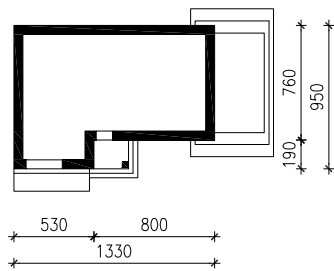

"DOM W MANGO"

MOŻNA WKLEIĆ DO PROJEKTU ZAGOSPODAROWANIA TERENU
PRZYKŁADOWE USTAWIENIE WZGLĘDEM STRON ŚWIATA

OŚ ODBICIA LUSTRZANEGO

OBRYS BUDYNKU

SKALA 1:500