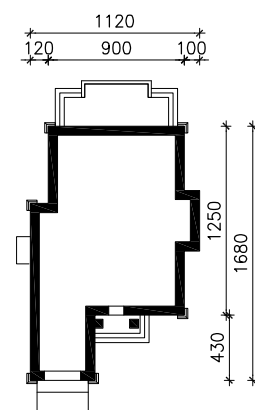

"DOM W KOBEACH"

MOŻNA WKLEIĆ DO PROJEKTU ZAGOSPODAROWANIA TERENU

OŚ ODBICIA LUSTRZANEGO

OBRYS BUDYNKU

Skala: 1:500