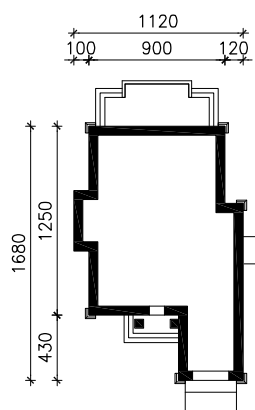

"DOM W KOBEACH"

MOŻNA WKLEIĆ DO PROJEKTU ZAGOSPODAROWANIA TERENU

OŚ ODBICIA LUSTRZANEGO

OBRYS BUDYNKU

Skala: 1:500