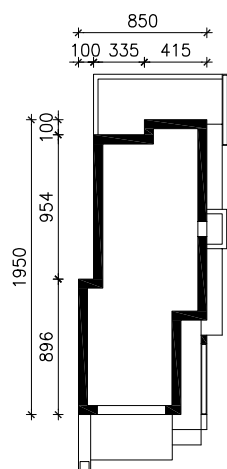

# "DOM POD KAWOWCEM"

MOŻNA WKLEIĆ DO PROJEKTU ZAGOSPODAROWANIA TERENU

OŚ ODBICIA LUSTRZANEGO

OBRYS BUDYNKU

Skala: 1:500