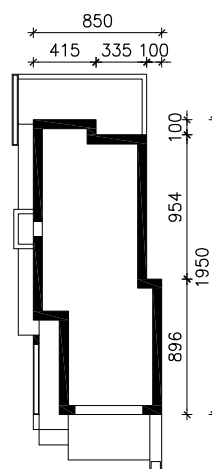

# "DOM POD KAWOWCEM"

MOŻNA WKLEIĆ DO PROJEKTU ZAGOSPODAROWANIA TERENU

OŚ ODBICIA LUSTRZANEGO

OBRYS BUDYNKU

Skala: 1:500