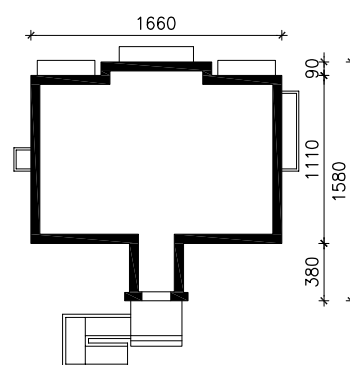

# "DOM NAD BULWAREM 12"

MOŻNA WKLEIĆ DO PROJEKTU ZAGOSPODAROWANIA TERENU

OŚ ODBICIA LUSTRZANEGO

OBRYS BUDYNKU

Skala: 1:500