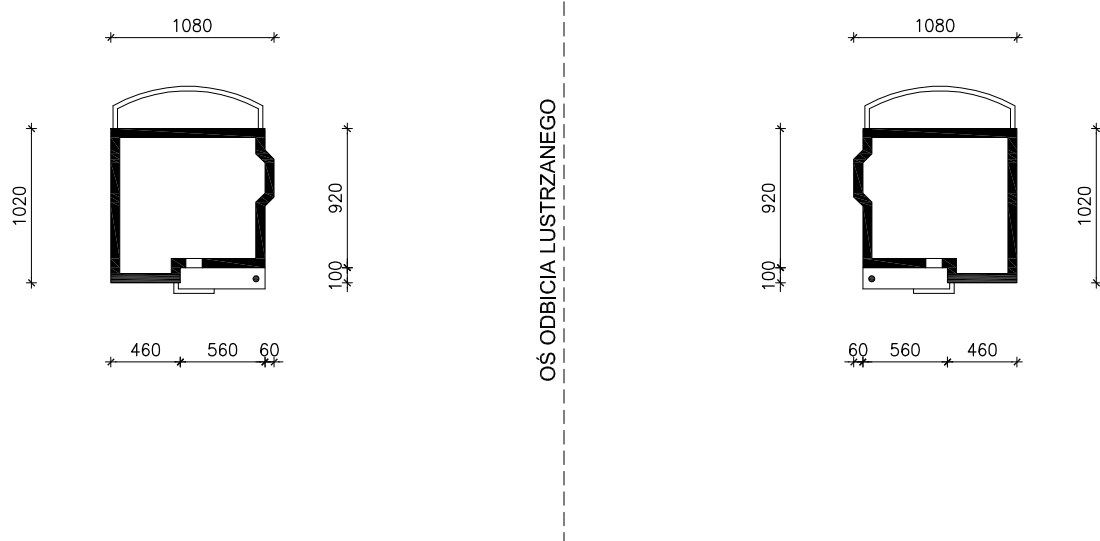

# "DOM W BLUSZCZU"

MOŻNA WKLEIĆ DO PROJEKTU ZAGOSPODAROWANIA TERENU

OBRYS BUDYNKU

SKALA 1:500