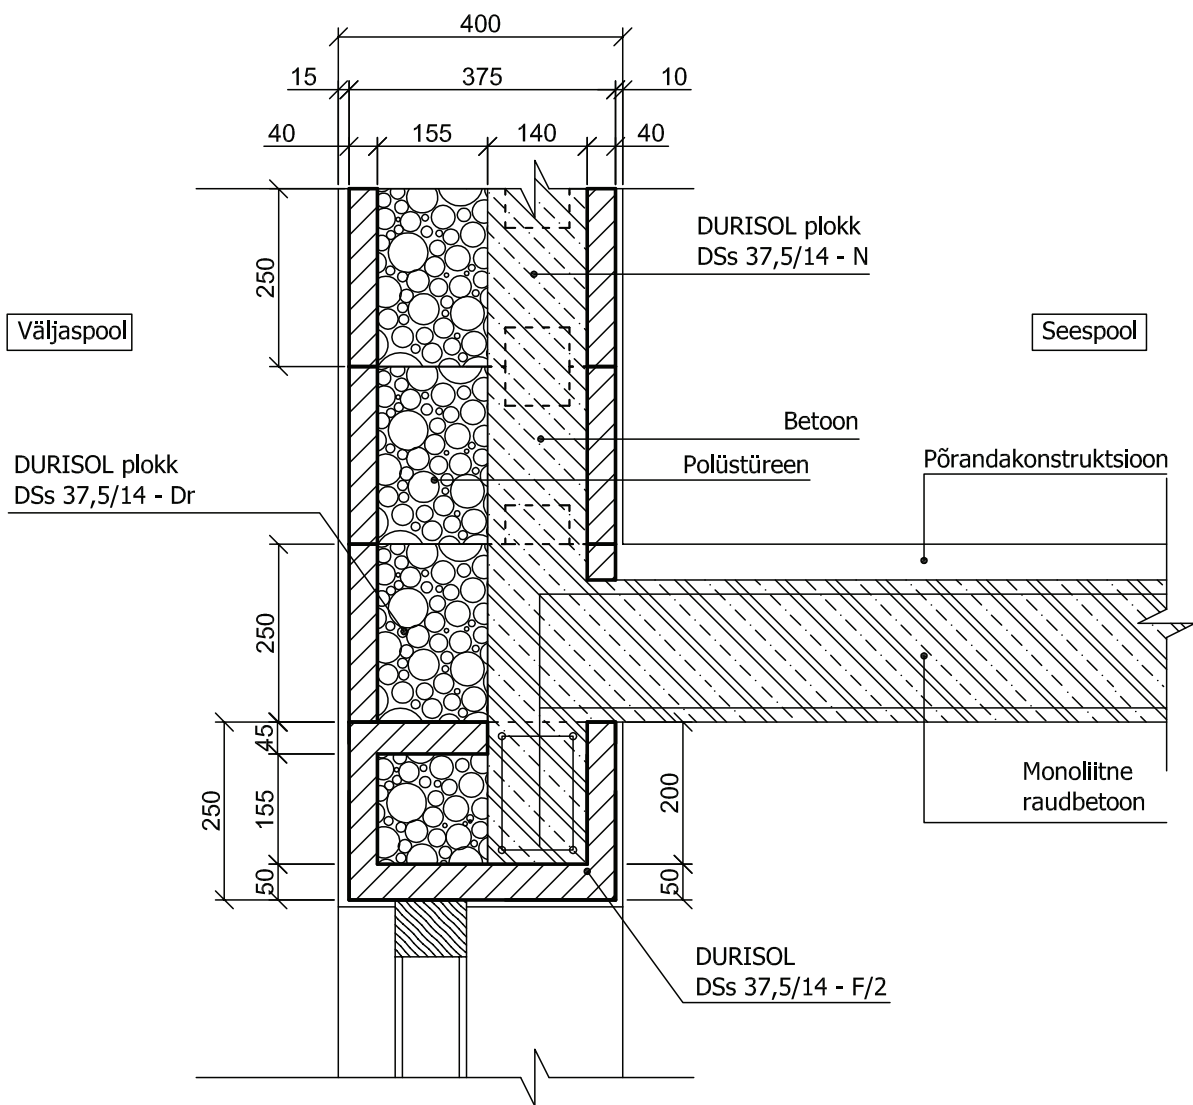

Välisseinte avade silluste sõlm
(h=500mm) Durisol plokk
DM 22/15-F

M 1:10

Ökoloogiline ehitus DURISOL

Koodiinfo OÜ, Ropka mõisa 10, 50113 TARTU
tel.: +372 5335843
service@koodiinfo.ee, www.koodiinfo.ee

Välisseinte avade silluste sõlm
(h=250mm) Durisol plokk
DSs 37.5/14-F/2

M 1:10

Ökoloogiline ehitus DURISOL

Koodiinfo OÜ, Ropka mõisa 10, 50113 TARTU
tel.: +372 5335843
service@koduinfo.ee, www.koduinfo.ee

Välisseinte avade silluste sõlm
(h=500mm) Durisol plokk
DSs 37.5/14-Dr