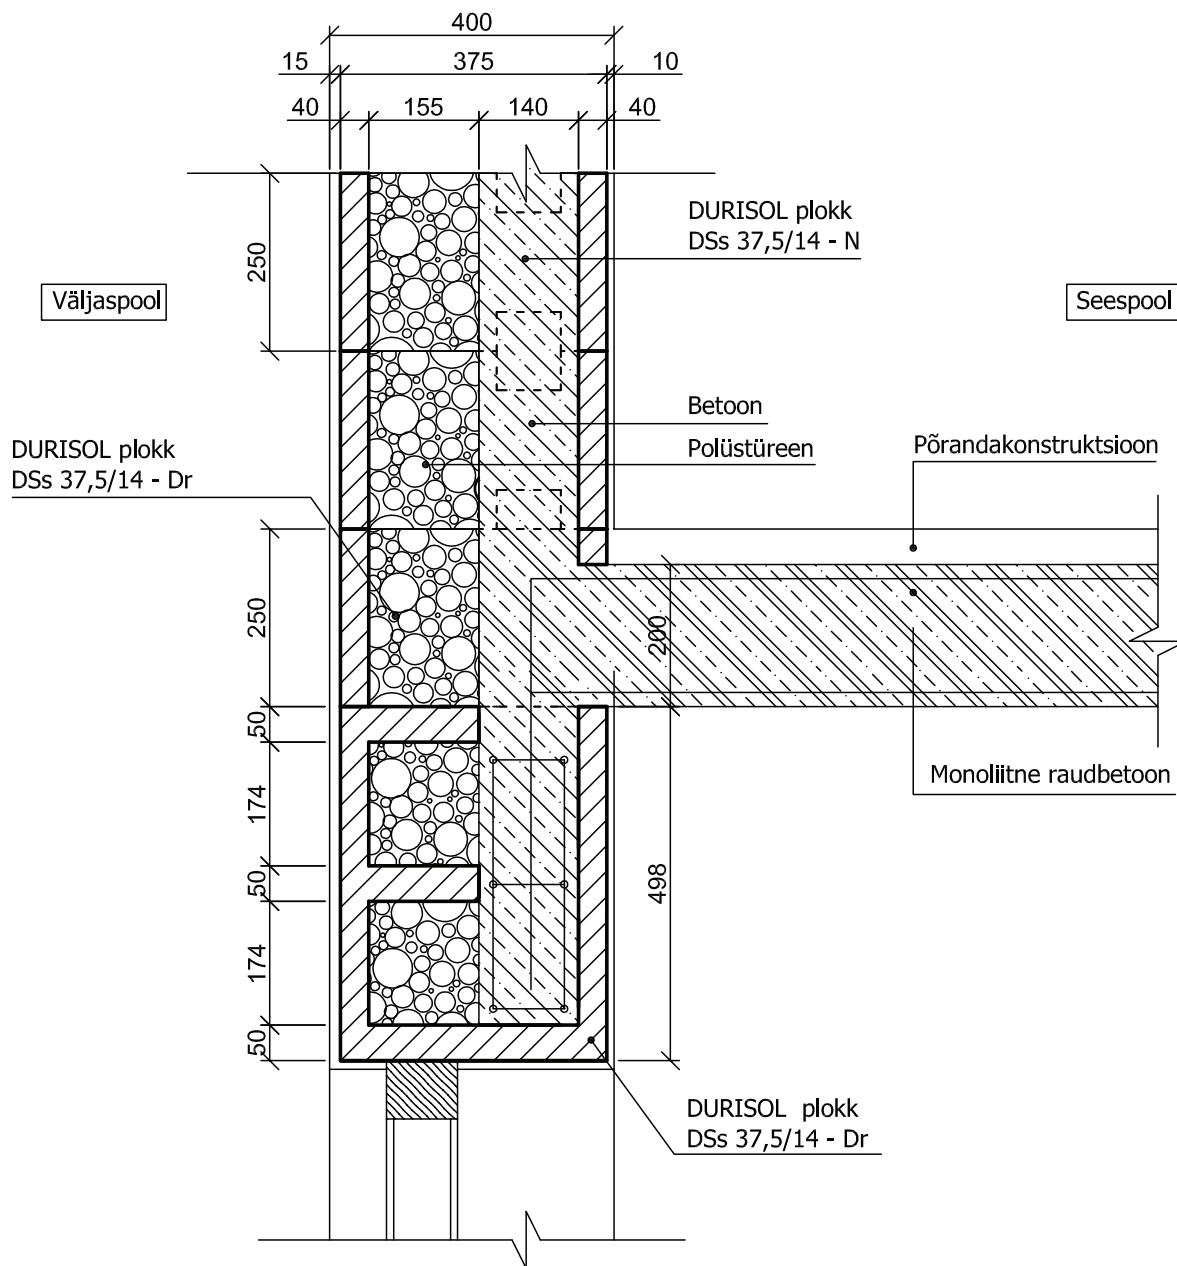

Välisseinte avade silluste sõlm
(h=500mm) Durisol plokk
DM 22/15-F

M 1:10

Ökoloogiline ehitus DURISOL

Koodiinfo OÜ, Ropka mõisa 10, 50113 TARTU
tel.: +372 5335843
service@koodiinfo.ee, www.koodiinfo.ee

Välisseinte avade silluste sõlm
(h=250mm) Durisol plokk
DSs 37.5/14-F/2

M 1:10

Ökoloogiline ehitus DURISOL

Koodiinfo OÜ, Ropka mõisa 10, 50113 TARTU
tel.: +372 5335843
service@koduinfo.ee, www.koduinfo.ee

Välisseinte avade silluste sõlm
(h=500mm) Durisol plokk
DSs 37.5/14-Dr