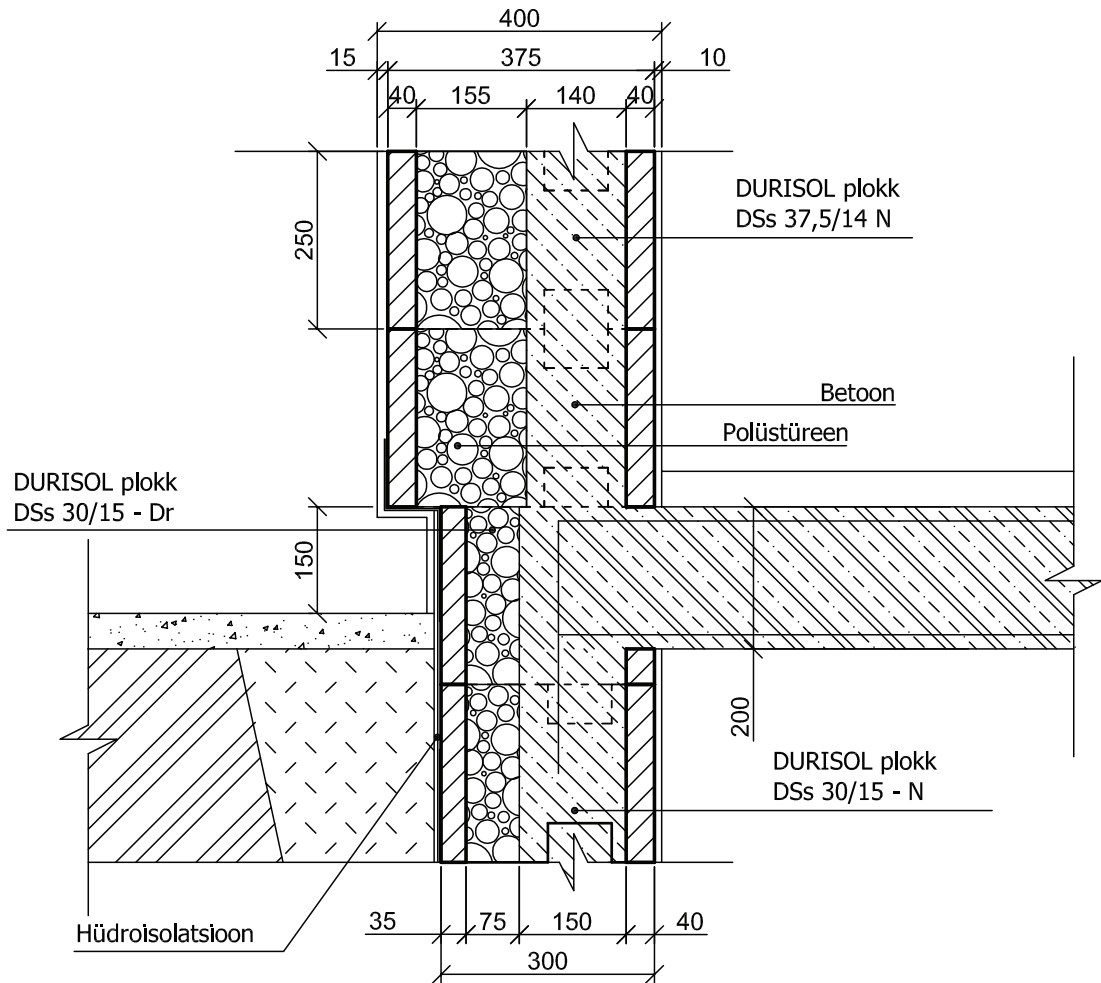

Keldriseina lõige
Durisol plokk DSs 30/15

M 1:10

Ökoloogiline ehitus DURISOL

Koduinfo OÜ, Ropka mõisa 10, 50113 TARTU
tel.: +372 5335843
service@koduinfo.ee, www.koduinfo.ee

Sokli sõlm
Durisol plokk DSs 30/15