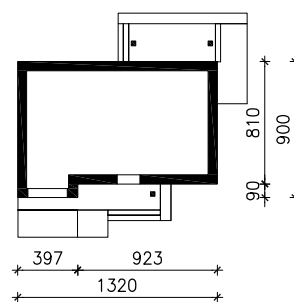

# "DOM W ZŁOCI"

MOŻNA WKLEIĆ DO PROJEKTU ZAGOSPODAROWANIA TERENU

OŚ ODBICIA LUSTRZANEGO

OBRYS BUDYNKU

Skala: 1:500