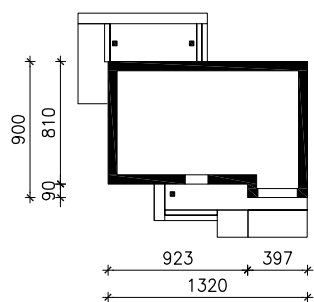

# "DOM W ZŁOCI"

MOŻNA WKLEIĆ DO PROJEKTU ZAGOSPODAROWANIA TERENU

OŚ ODBICIA LUSTRZANEGO

OBRYS BUDYNKU

Skala: 1:500