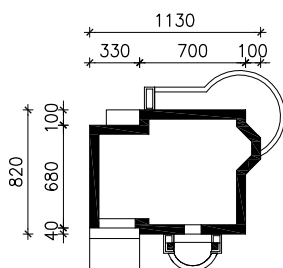

# "DOM W WINOGRONACH (G)

MOŻNA WKLEIĆ DO PROJEKTU ZAGOSPODAROWANIA TERENU

OŚ ODBICIA LUSTRZANEGO

OBRYS BUDYNKU

Skala: 1:500