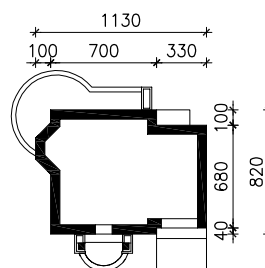

# "DOM W WINOGRONACH (G)

MOŻNA WKLEIĆ DO PROJEKTU ZAGOSPODAROWANIA TERENU

OŚ ODBICIA LUSTRZANEGO

OBRYS BUDYNKU

Skala: 1:500