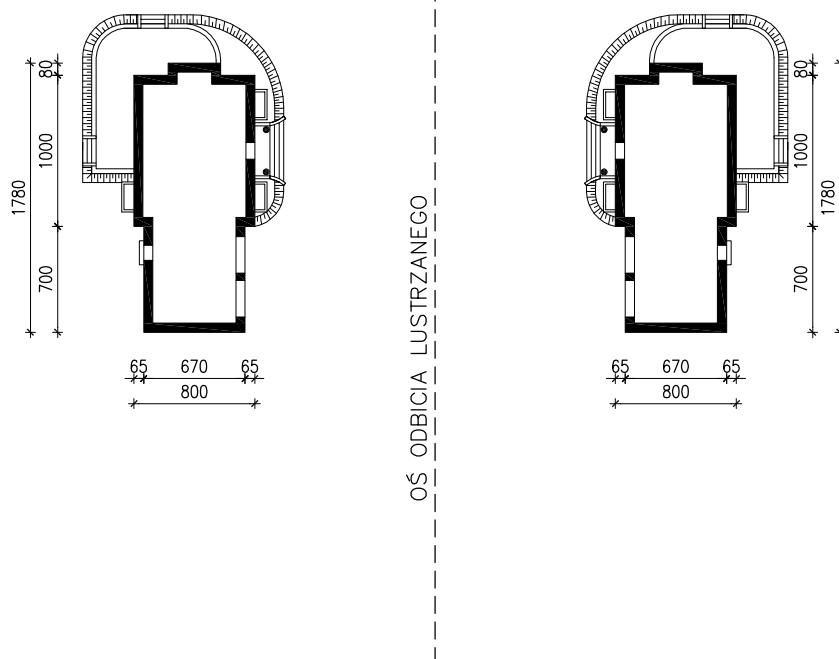

"DOM W WERBENACH (G2P)"

MOŻNA WKLEIĆ DO PROJEKTU ZAGOSPODAROWANIA TERENU

OBRYS BUDYNKU

SKALA 1:500