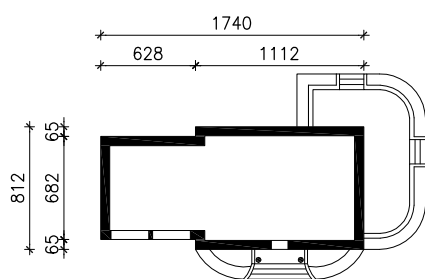

DOM W WERBENACH 7 (G2P)

MOŻNA WKLEIĆ DO PROJEKTU ZAGOSPODAROWANIA TERENU

OŚ ODBICIA LUSTRZANEGO

OBRYS BUDYNKU

Skala: 1:500