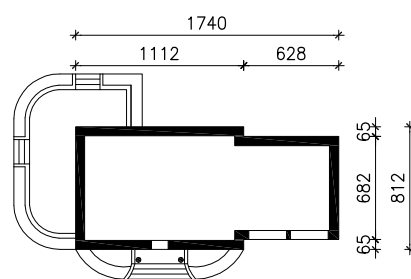

DOM W WERBENACH 7 (G2P)

MOŻNA WKLEIĆ DO PROJEKTU ZAGOSPODAROWANIA TERENU

OŚ ODBICIA LUSTRZANEGO

OBRYS BUDYNKU

Skala: 1:500