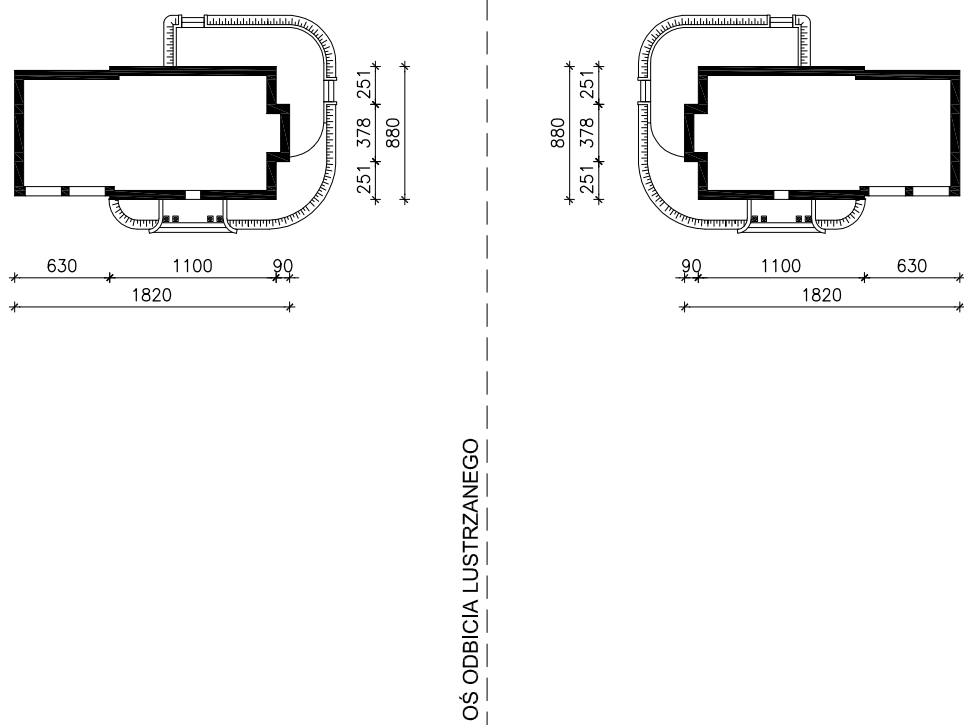

"DOM W WERBENACH 6 (G2)"

MOŻNA WKLEIĆ DO PROJEKTU ZAGOSPODAROWANIA TERENU

OBRYS BUDYNKU

Skala: 1:500