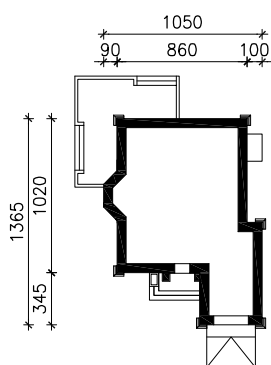

# "DOM W RUKOLI"

MOŻNA WKLEIĆ DO PROJEKTU ZAGOSPODAROWANIA TERENU

OŚ ODBICIA LUSTRZANEGO

OBRYS BUDYNKU

Skala: 1:500