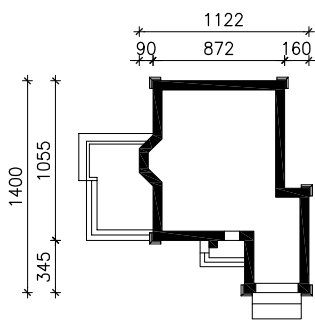

# DOM W RUKOLI 6

MOŻNA WKLEIĆ DO PROJEKTU ZAGOSPODAROWANIA TERENU

OŚ ODBICIA LUSTRZANEGO

OBRYS BUDYNKU

Skala: 1:500