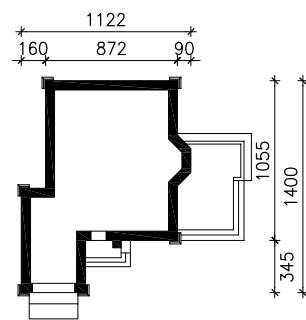

# DOM W RUKOLI 6

MOŻNA WKLEIĆ DO PROJEKTU ZAGOSPODAROWANIA TERENU

OŚ ODBICIA LUSTRZANEGO

OBRYS BUDYNKU

Skala: 1:500