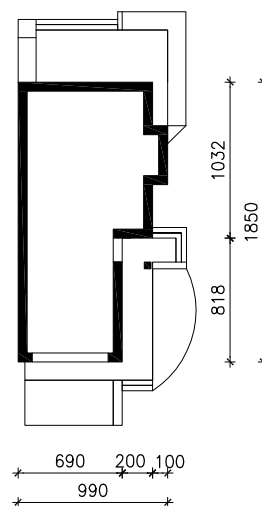

DOM W RUKOLI 3 (N)

wersja TERMO

MOŻNA WKLEIĆ DO PROJEKTU ZAGOSPODAROWANIA TERENU

OŚ ODBICIA LUSTRZANEGO

OBRYS BUDYNKU

Skala: 1:500