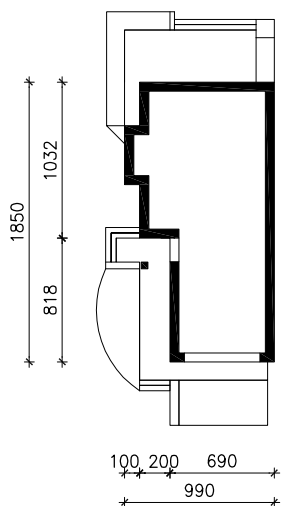

DOM W RUKOLI 3 (N)

wersja TERMO

MOŻNA WKLEIĆ DO PROJEKTU ZAGOSPODAROWANIA TERENU

OŚ ODBICIA LUSTRZANEGO

OBRYS BUDYNKU

Skala: 1:500