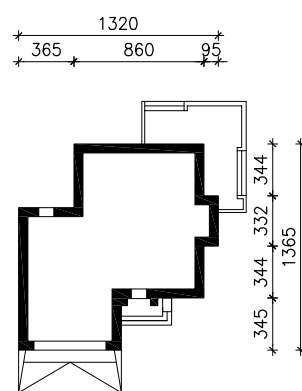

# "DOM W RUKOLI (G2N)"

MOŻNA WKLEIĆ DO PROJEKTU ZAGOSPODAROWANIA TERENU

OŚ ODBICIA LUSTRZANEGO

OBRYŚ BUDYNKU

Skala: 1:500