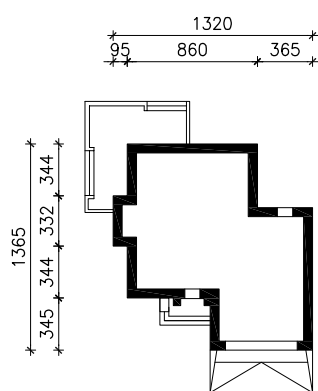

# "DOM W RUKOLI (G2N)"

MOŻNA WKLEIĆ DO PROJEKTU ZAGOSPODAROWANIA TERENU

OŚ ODBICIA LUSTRZANEGO

OBRYŚ BUDYNKU

Skala: 1:500