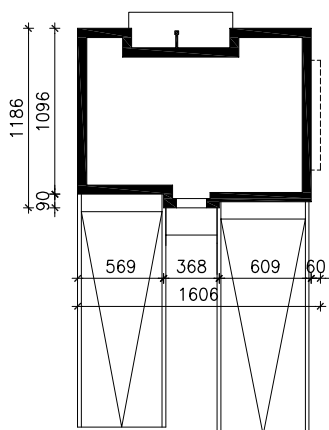

"DOM PRZY PROMENADZIE 3 (B)"

MOŻNA WKLEIĆ DO PROJEKTU ZAGOSPODAROWANIA TERENU

OŚ ODBICIA LUSTRZANEGO

OBRYŚ BUDYNKU

Skala: 1:500