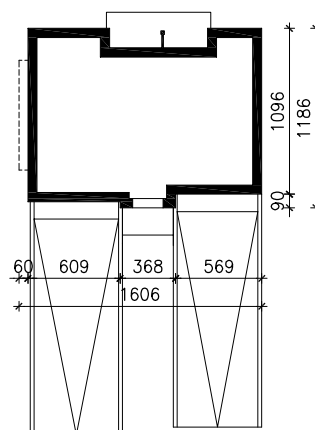

"DOM PRZY PROMENADZIE 3 (B)"

MOŻNA WKLEIĆ DO PROJEKTU ZAGOSPODAROWANIA TERENU

OŚ ODBICIA LUSTRZANEGO

OBRYŚ BUDYNKU

Skala: 1:500