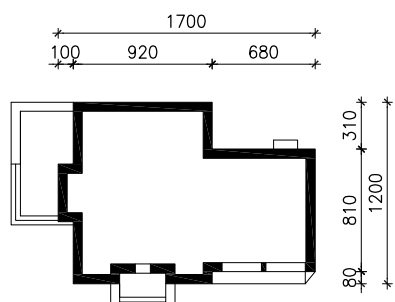

# "DOM W OREGANO (N)"

MOŻNA WKLEIĆ DO PROJEKTU ZAGOSPODAROWANIA TERENU

OŚ ODBICIA LUSTRZANEGO

OBRYS BUDYNKU

Skala: 1:500