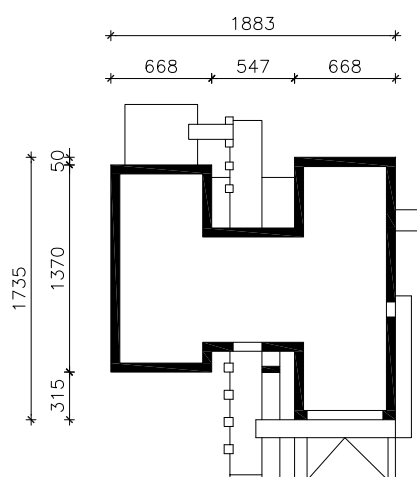

"DOM W NERTERACH"

MOŻNA WKLEIĆ DO PROJEKTU ZAGOSPODAROWANIA TERENU

OŚ ODBICIA LUSTRZANEGO

OBRYS BUDYNKU

SKALA 1:500