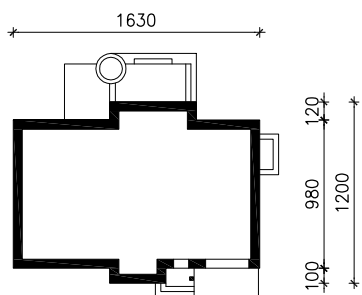

DOM W NERINACH 3

MOŻNA WKLEIĆ DO PROJEKTU ZAGOSPODAROWANIA TERENU

OŚ ODBICIA LUSTRZANEGO

OBRYŚ BUDYNKU

Skala: 1:500