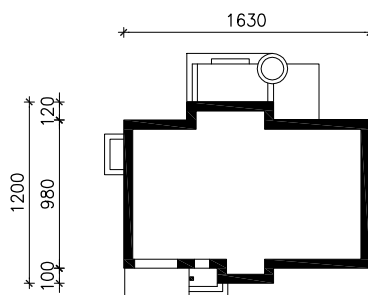

DOM W NERINACH 3

MOŻNA WKLEIĆ DO PROJEKTU ZAGOSPODAROWANIA TERENU

OŚ ODBICIA LUSTRZANEGO

OBRYŚ BUDYNKU

Skala: 1:500