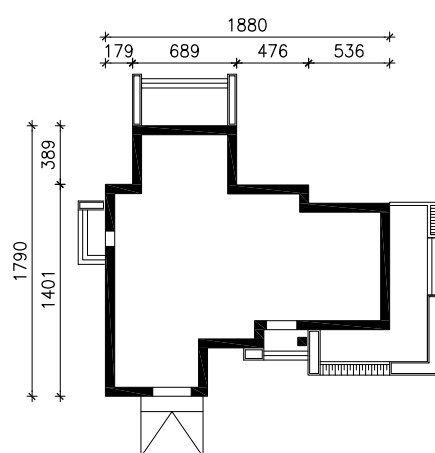

"WILLA NADMORSKA"

MOŻNA WKLEIĆ DO PROJEKTU ZAGOSPODAROWANIA TERENU

OŚ ODBICIA LUSTRZANEGO

OBRYS BUDYNKU

Skala: 1:500