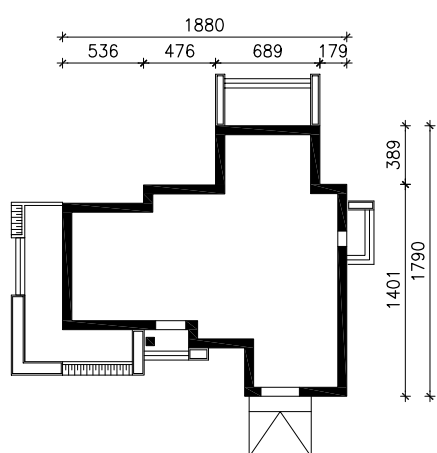

"WILLA NADMORSKA"

MOŻNA WKLEIĆ DO PROJEKTU ZAGOSPODAROWANIA TERENU

OŚ ODBICIA LUSTRZANEGO

OBRYS BUDYNKU

Skala: 1:500