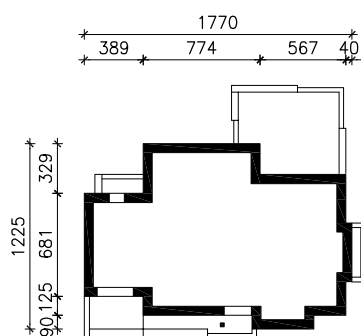

"DOM W MODRZYKACH"

MOŻNA WKLEIĆ DO PROJEKTU ZAGOSPODAROWANIA TERENU

OŚ ODBICIA LUSTRZANEGO

OBRYS BUDYNKU

Skala: 1:500