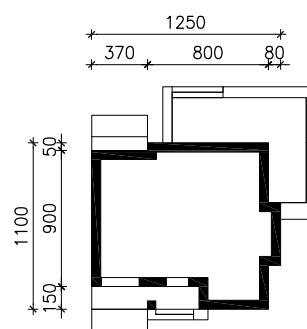

DOM W JONATANACH

MOŻNA WKLEIĆ DO PROJEKTU ZAGOSPODAROWANIA TERENU

OŚ ODBICIA LUSTRZANEGO

OBRYS BUDYNKU

Skala: 1:500