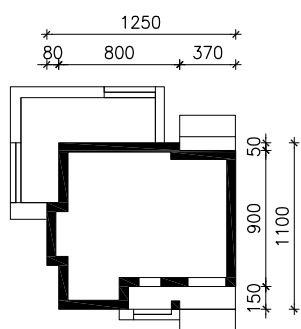

DOM W JONATANACH

MOŻNA WKLEIĆ DO PROJEKTU ZAGOSPODAROWANIA TERENU

OŚ ODBICIA LUSTRZANEGO

OBRYS BUDYNKU

Skala: 1:500