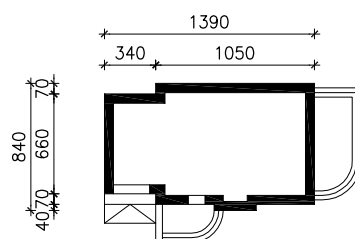

"DOM W LUKRECJI (G)"

MOŻNA WKLEIĆ DO PROJEKTU ZAGOSPODAROWANIA TERENU

OŚ ODBICIA LUSTRZANEGO

OBRYS BUDYNKU

Skala: 1:500