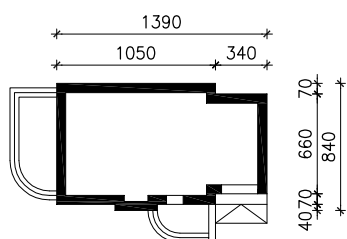

"DOM W LUKRECJI (G)"

MOŻNA WKLEIĆ DO PROJEKTU ZAGOSPODAROWANIA TERENU

OŚ ODBICIA LUSTRZANEGO

OBRYS BUDYNKU

Skala: 1:500