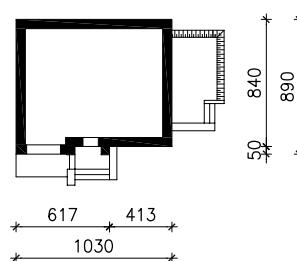

"DOM W LUCERNIE 4"

MOŻNA WKLEIĆ DO PROJEKTU ZAGOSPODAROWANIA TERENU

OŚ ODBICIA LUSTRZANEGO

OBRYŚ BUDYNKU

Skala: 1:500