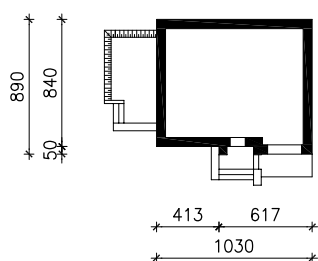

"DOM W LUCERNIE 4"

MOŻNA WKLEIĆ DO PROJEKTU ZAGOSPODAROWANIA TERENU

OŚ ODBICIA LUSTRZANEGO

OBRYŚ BUDYNKU

Skala: 1:500