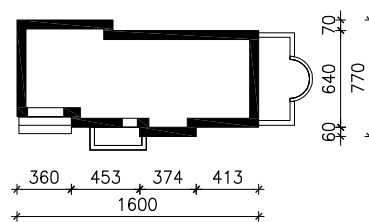

"DOM W ŁUBINIE 2"

MOŻNA WKLEIĆ DO PROJEKTU ZAGOSPODAROWANIA TERENU

OŚ ODBICIA LUSTRZANEGO

OBRYS BUDYNKU

Skala: 1:500