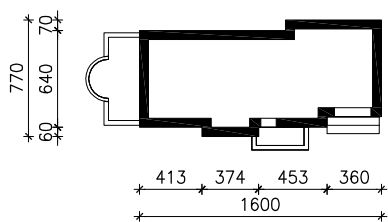

"DOM W ŁUBINIE 2"

MOŻNA WKLEIĆ DO PROJEKTU ZAGOSPODAROWANIA TERENU

OŚ ODBICIA LUSTRZANEGO

OBRYS BUDYNKU

Skala: 1:500