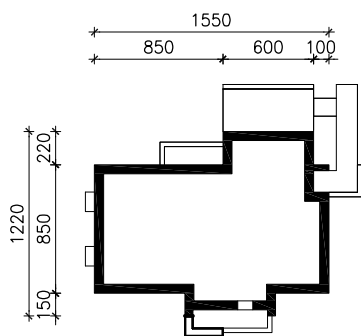

# "DOM W KORDYLINIE"

MOŻNA WKLEIĆ DO PROJEKTU ZAGOSPODAROWANIA TERENU

OŚ ODBICIA LUSTRZANEGO

OBRYS BUDYNKU

Skala: 1:500