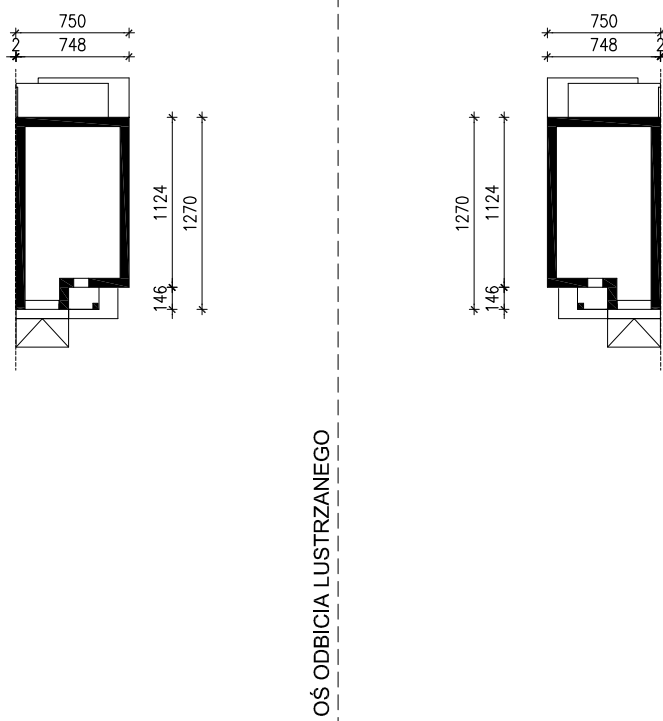

"DOM W KLEMATISACH 12(B)"

MOŻNA WKLEIĆ DO PROJEKTU ZAGOSPODAROWANIA TERENU

OBRYS BUDYNKU

Skala: 1:500