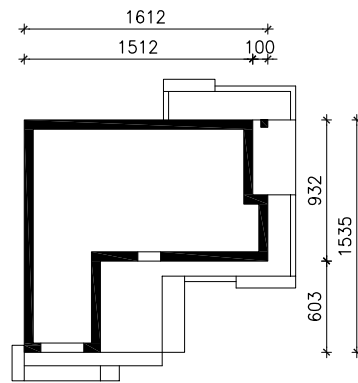

DOM POD KAKAOWCEM 2

MOŻNA WKLEIĆ DO PROJEKTU ZAGOSPODAROWANIA TERENU

OŚ ODBICIA LUSTRZANEGO

OBRYS BUDYNKU

Skala: 1:500