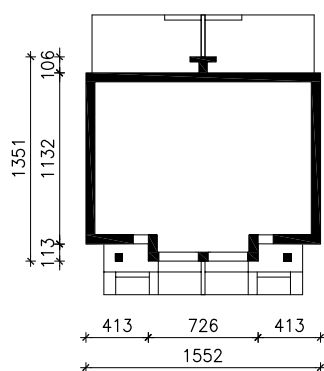

WILLA JULIA 5 (T)
MOŻNA WKLEIĆ DO PROJEKTU ZAGOSPODAROWANIA TERENU

OBRYŚ BUDYNKU

Skala: 1:500