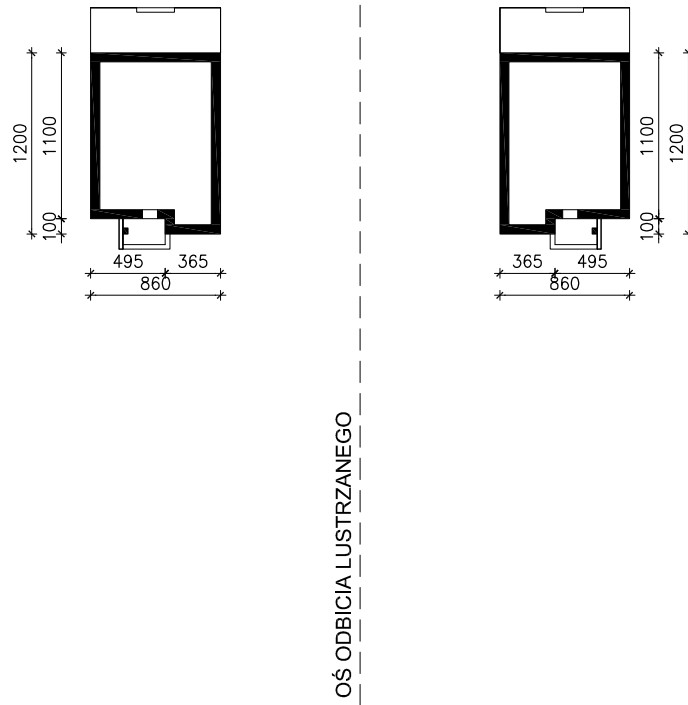

"WILLA JULIA 2"

MOŻNA WKLEIĆ DO PROJEKTU ZAGOSPODAROWANIA TERENU

OBRYS BUDYNKU

Skala: 1:500