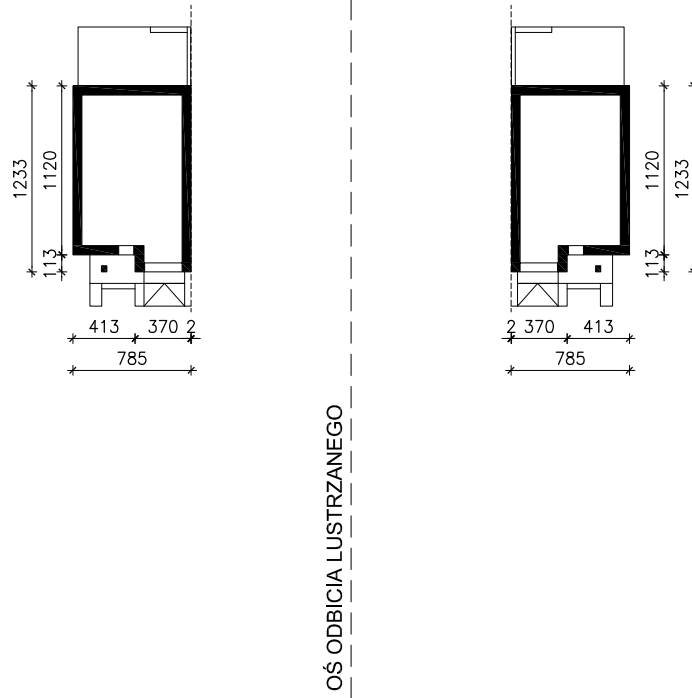

"WILLA JULIA (B)"

MOŻNA WKLEIĆ DO PROJEKTU ZAGOSPODAROWANIA TERENU

OBRYS BUDYNKU

Skala: 1:500