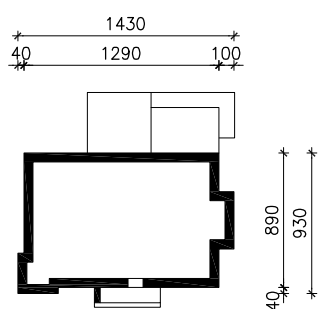

"DOM POD JARZĄBEM 7"

MOŻNA WKLEIĆ DO PROJEKTU ZAGOSPODAROWANIA TERENU

OŚ ODBICIA LUSTRZANEGO

OBRYS BUDYNKU

Skala: 1:500