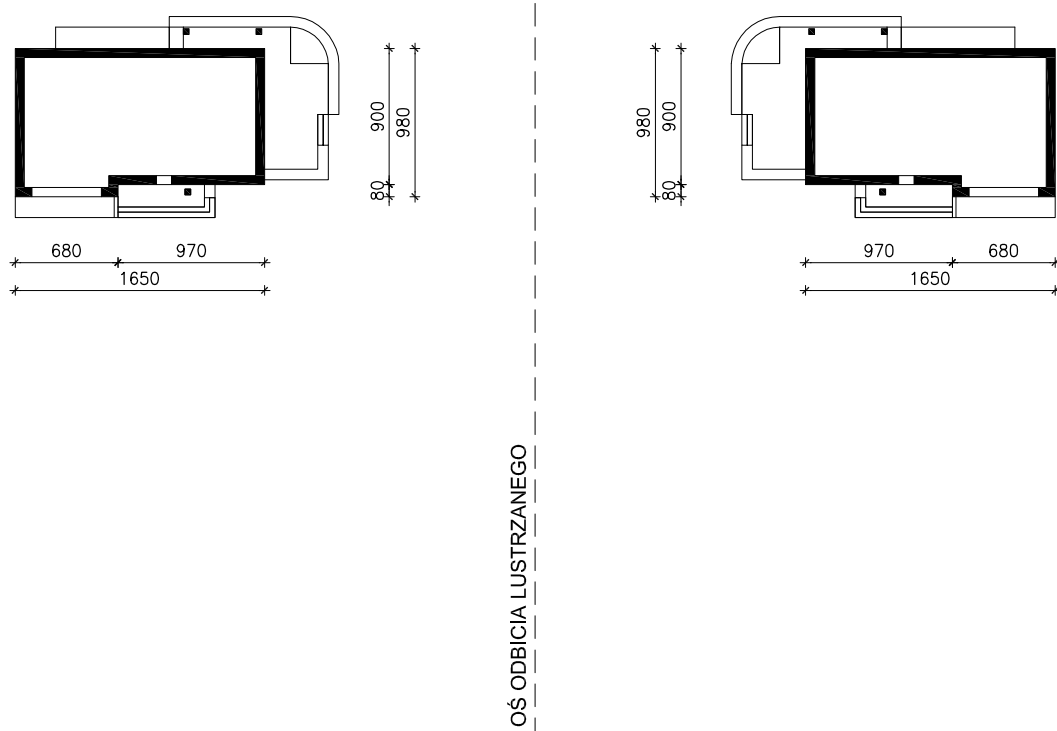

"DOM W GOLDENACH"

wersja TERMO

MOŻNA WKLEIĆ DO PROJEKTU ZAGOSPODAROWANIA TERENU

OBRYŚ BUDYNKU

Skala: 1:500