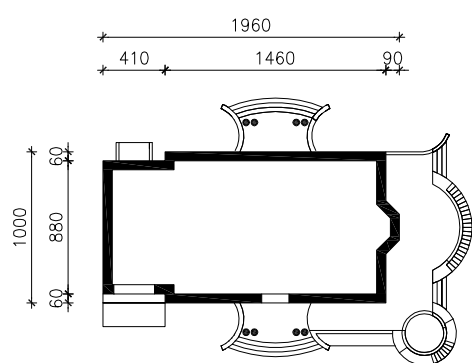

# "DOM W GAURACH 2"

MOŻNA WKLEIĆ DO PROJEKTU ZAGOSPODAROWANIA TERENU

OŚ ODBICIA LUSTRZANIEGO

OBRYS BUDYNKU

Skala: 1:500