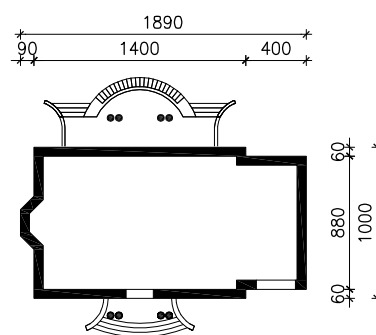

"DOM W GAURACH (PD)"

MOŻNA WKLEIĆ DO PROJEKTU ZAGOSPODAROWANIA TERENU

OŚ ODBICIA LUSTRZANEGO

OBRYS BUDYNKU

Skala: 1:500