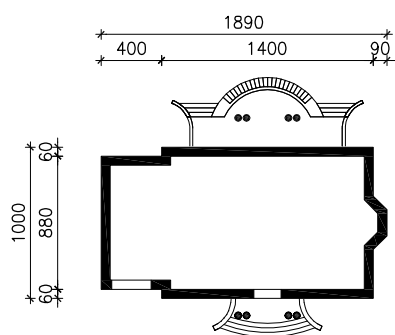

"DOM W GAURACH (PD)"

MOŻNA WKLEIĆ DO PROJEKTU ZAGOSPODAROWANIA TERENU

OŚ ODBICIA LUSTRZANEGO

OBRYS BUDYNKU

Skala: 1:500