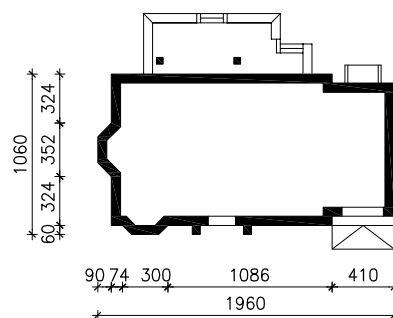

"DOM W GAURACH (N)"

MOŻNA WKLEIĆ DO PROJEKTU ZAGOSPODAROWANIA TERENU

OŚ ODBICIA LUSTRZANEGO

OBRYŚ BUDYNKU

Skala: 1:500