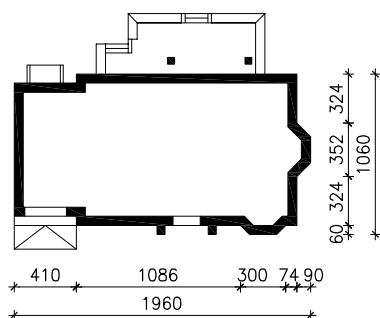

"DOM W GAURACH (N)"

MOŻNA WKLEIĆ DO PROJEKTU ZAGOSPODAROWANIA TERENU

OŚ ODBICIA LUSTRZANEGO

OBRYŚ BUDYNKU

Skala: 1:500