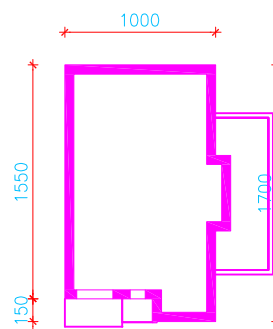

"DOM W CYPRYSIKACH"

MOŻNA WKLEIĆ DO PROJEKTU ZAGOSPODAROWANIA TERENU

OŚ ODBICIA LUSTRZANEGO

OBRYS BUDYNKU

Skala: 1:500