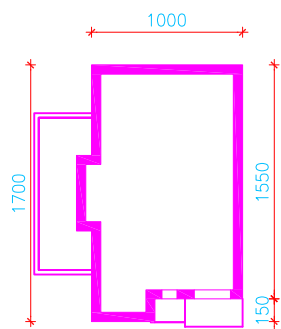

"DOM W CYPRYSIKACH"

MOŻNA WKLEIĆ DO PROJEKTU ZAGOSPODAROWANIA TERENU

OŚ ODBICIA LUSTRZANEGO

OBRYS BUDYNKU

Skala: 1:500