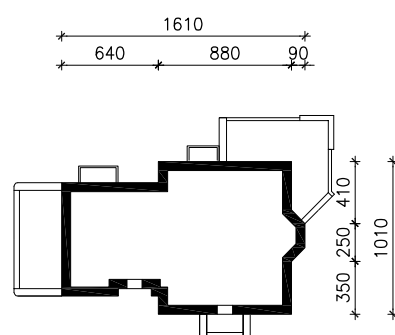

"DOMW BOROWIKACH (P)"

MOŻNA WKLEIĆ DO PROJEKTU ZAGOSPODAROWANIA TERENU

OŚ ODBICIA LUSTRZANEGO

OBRYS BUDYNKU

Skala: 1:500