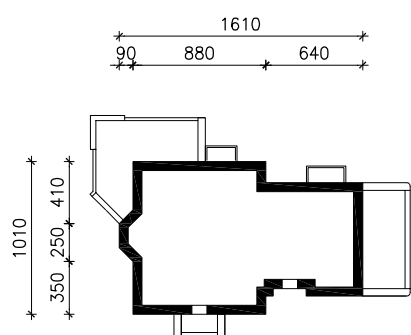

"DOMW BOROWIKACH (P)"

MOŻNA WKLEIĆ DO PROJEKTU ZAGOSPODAROWANIA TERENU

OŚ ODBICIA LUSTRZANEGO

OBRYS BUDYNKU

Skala: 1:500