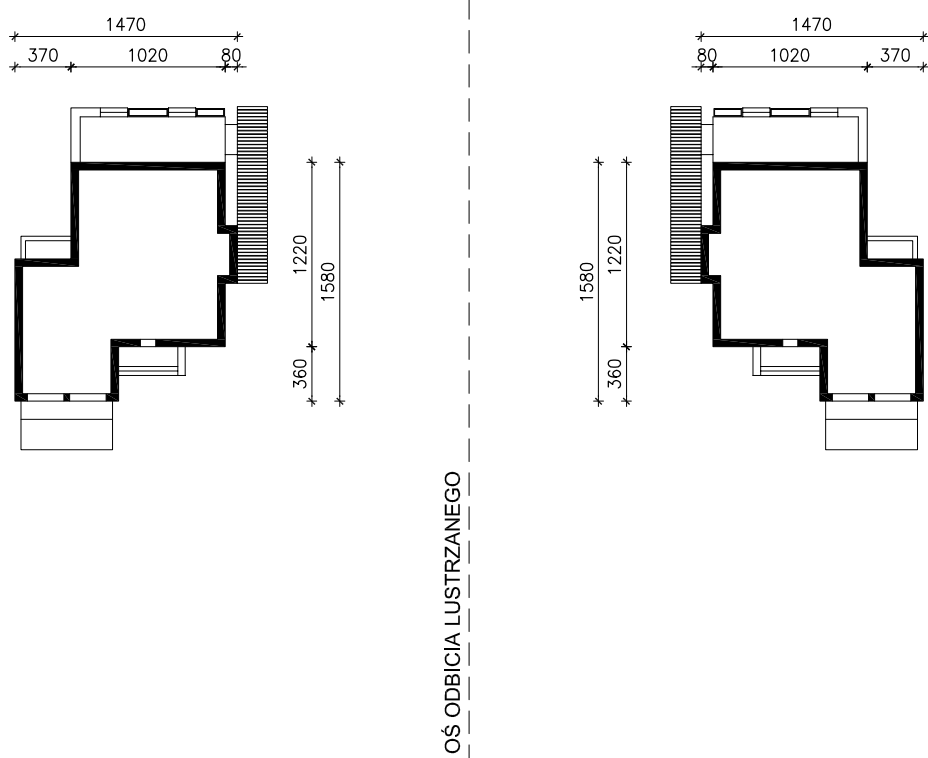

# "DOM W BERGAMOTKACH (G2N)"

MOŻNA WKLEIĆ DO PROJEKTU ZAGOSPODAROWANIA TERENU

OBRYS BUDYNKU

Skala: 1:500