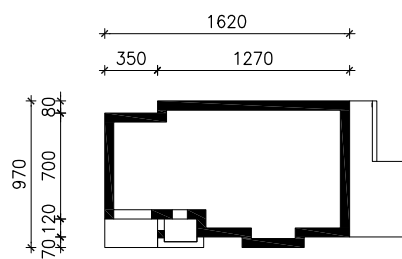

"DOM W AWOKADO (GN)"

MOŻNA WKLEIĆ DO PROJEKTU ZAGOSPODAROWANIA TERENU

OŚ ODBICIA LUSTRZANEGO

OBRYS BUDYNKU

Skala: 1:500