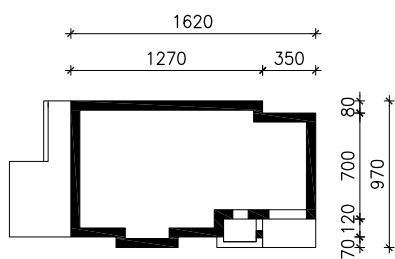

"DOM W AWOKADO (GN)"

MOŻNA WKLEIĆ DO PROJEKTU ZAGOSPODAROWANIA TERENU

OŚ ODBICIA LUSTRZANEGO

OBRYS BUDYNKU

Skala: 1:500