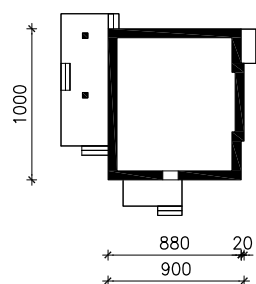

# "DOM W AVENACH 2"

MOŻNA WKLEIĆ DO PROJEKTU ZAGOSPODAROWANIA TERENU

OŚ ODBICIA LUSTRZANEGO

OBRYS BUDYNKU

Skala: 1:500