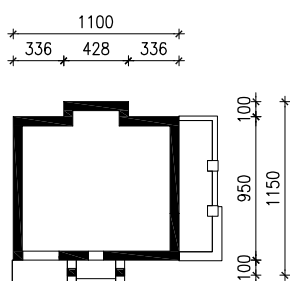

"DOM W ASPARAGUSACH (PN)"

MOŻNA WKLEIĆ DO PROJEKTU ZAGOSPODAROWANIA TERENU

OŚ ODBICIA LUSTRZANEGO

OBRYS BUDYNKU

Skala: 1:500