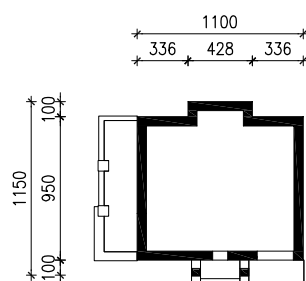

"DOM W ASPARAGUSACH (PN)"

MOŻNA WKLEIĆ DO PROJEKTU ZAGOSPODAROWANIA TERENU

OŚ ODBICIA LUSTRZANEGO

OBRYS BUDYNKU

Skala: 1:500