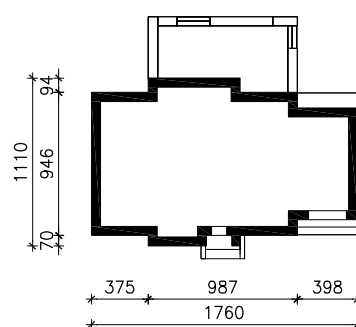

"DOM W AKEBIACH 4"

MOŻNA WKLEIĆ DO PROJEKTU ZAGOSPODAROWANIA TERENU

OŚ ODBICIA LUSTRZANEGO

OBRYS BUDYNKU

Skala: 1:500