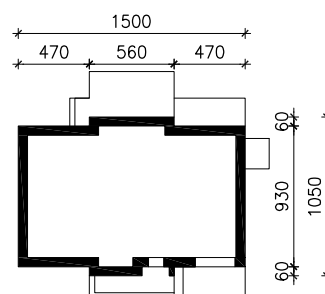

"DOM W AKEBIACH 3

MOŻNA WKLEIĆ DO PROJEKTU ZAGOSPODAROWANIA TERENU

OŚ ODBICIA LUSTRZANEGO

OBRYS BUDYNKU

Skala: 1:500