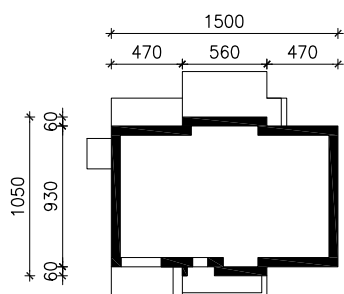

"DOM W AKEBIACH 3

MOŻNA WKLEIĆ DO PROJEKTU ZAGOSPODAROWANIA TERENU

OŚ ODBICIA LUSTRZANEGO

OBRYS BUDYNKU

Skala: 1:500